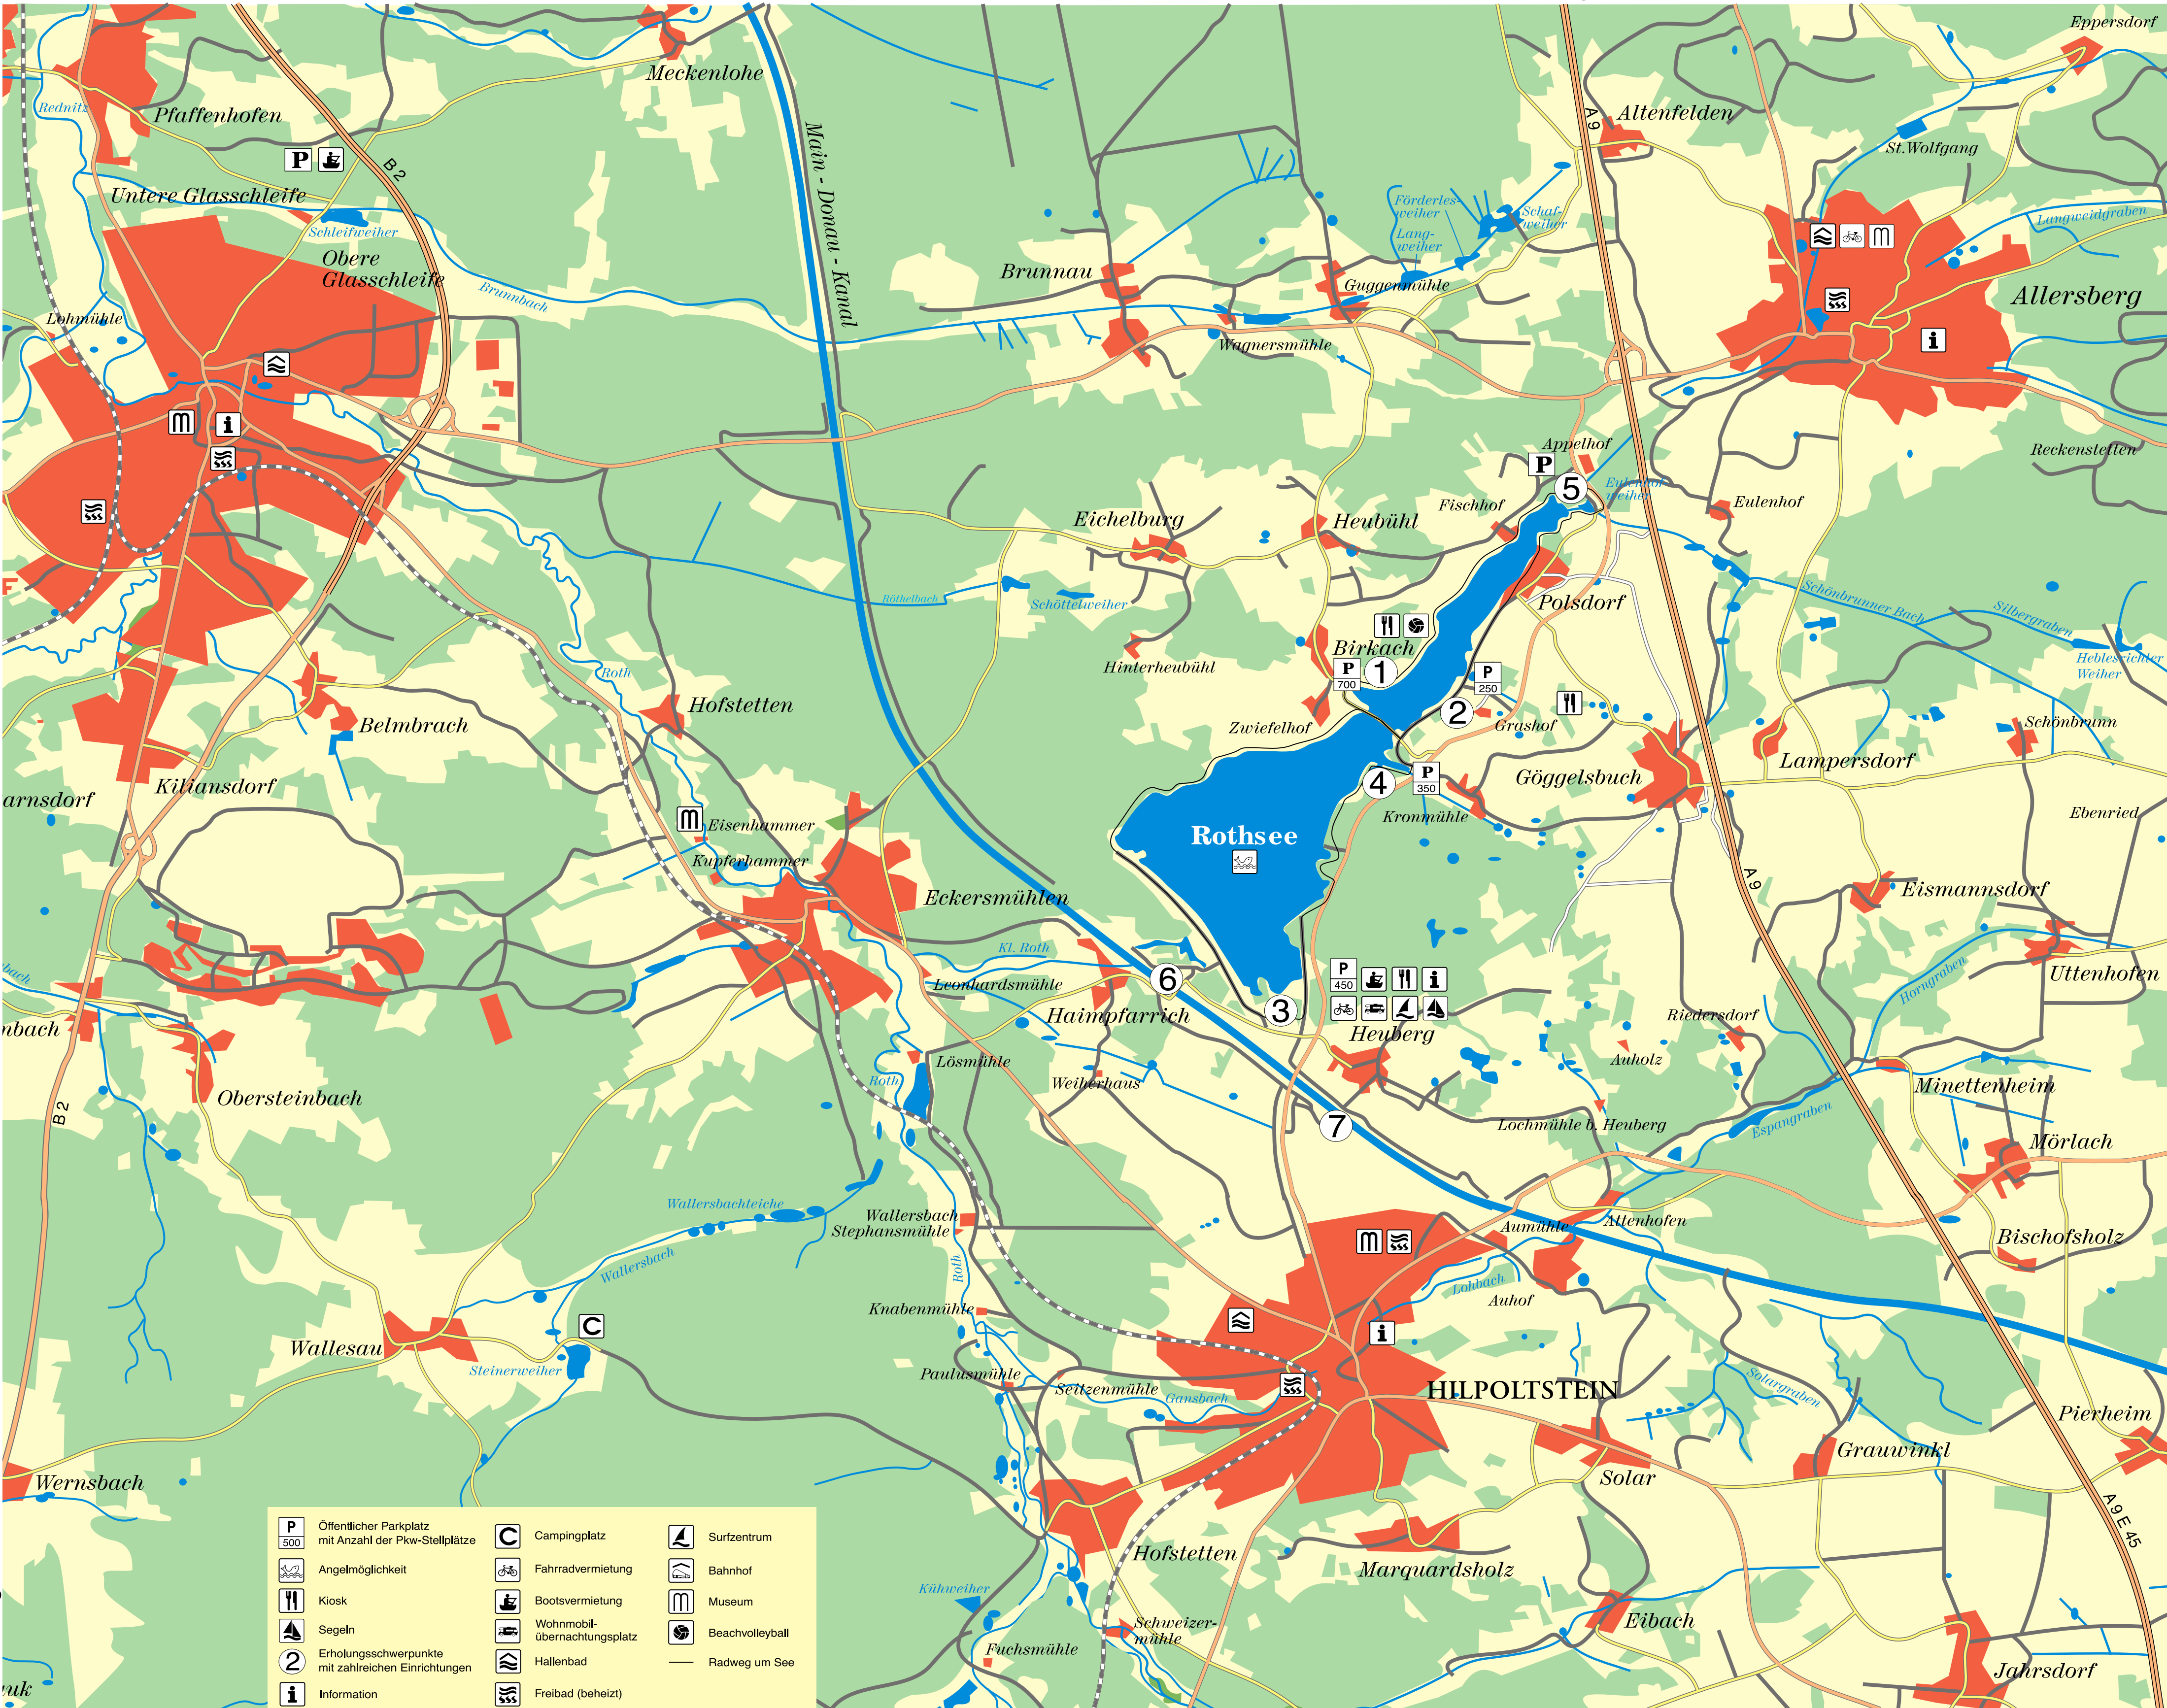

Schwabach 10 km

Nürnberg 25 km

	Öffentlicher Parkplatz mit Anzahl der Pkw-Stellplätze		Campingplatz		Surfzentrum
	Angelmöglichkeit		Fahrradvermietung		Bahnhof
	Kiosk		Bootsvermietung		Museum
	Segeln		Wohnmobil-übernachtungsplatz		Beachvolleyball
	Erholungsschwerpunkte mit zahlreichen Einrichtungen		Hallenbad		Radweg um See
	Information		Freibad (beheizt)		

Weißenburg 25 km

Heideck 7 km

München 115 km